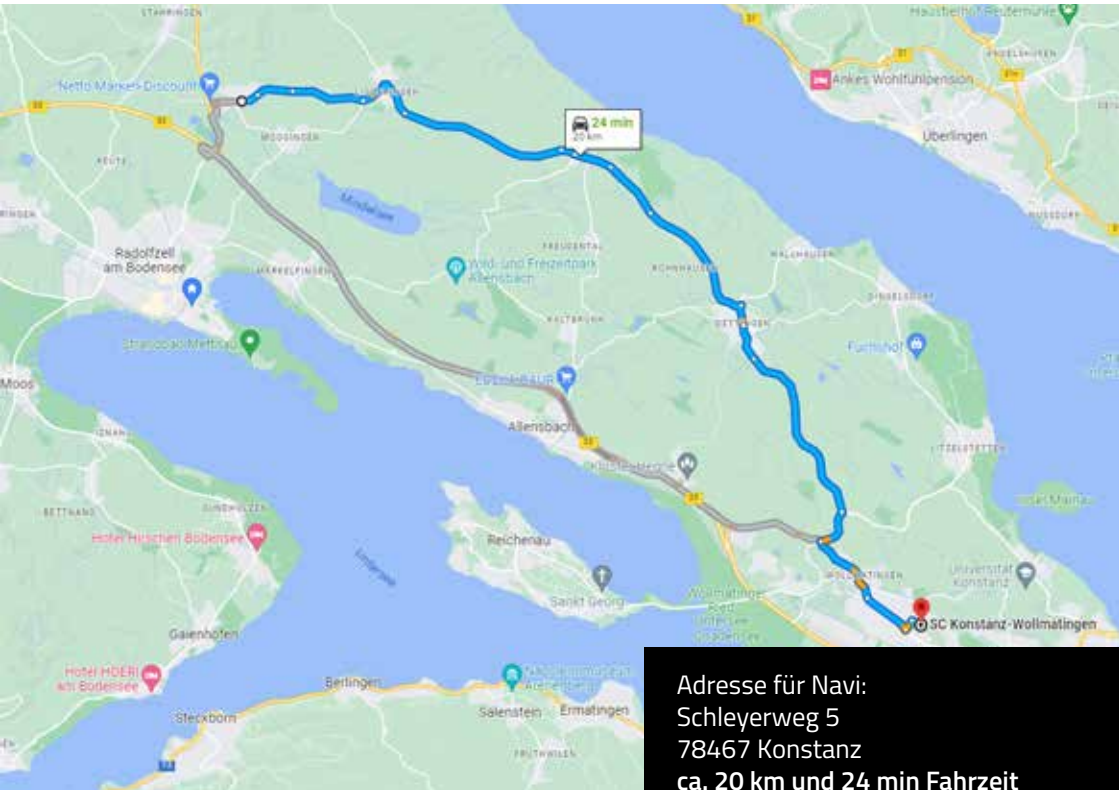

Nächstes Auswärtsspiel

Sonntag, 14.05.2023 in Konstanz gegen den

SC Konstanz-Wollmatingen 2

Adresse für Navi:
Schleyerweg 5
78467 Konstanz
ca. 20 km und 24 min Fahrzeit
(ab Göttingen Ortsmitte)

**HEIM
VORTEIL**