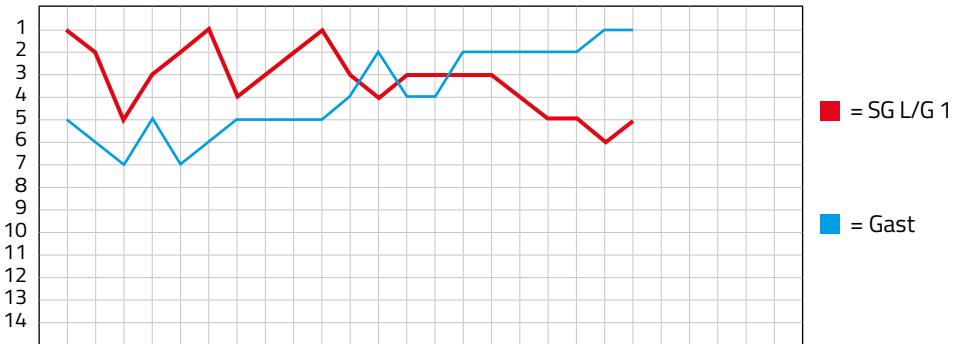

#zum Spieltag

HEUTE ZU GAST

BC KONSTANZ-EGG

Fieberkurve Tabellenplatzentwicklung

Kurzvorstellung

Am kommenden Samstag begrüßen wir den aktuellen Tabellenführer aus Konstanz. Die Mannschaft des BC Konstanz-Egg kommt nach 21 Spieltagen auf 48 Punkten und konnte lediglich in drei Spielen besiegt werden. Sie liegt mit einem Punkt vor der Mannschaft des SV Allensbach und hat folglich die beste Ausgangsposition für die Meisterschaft.