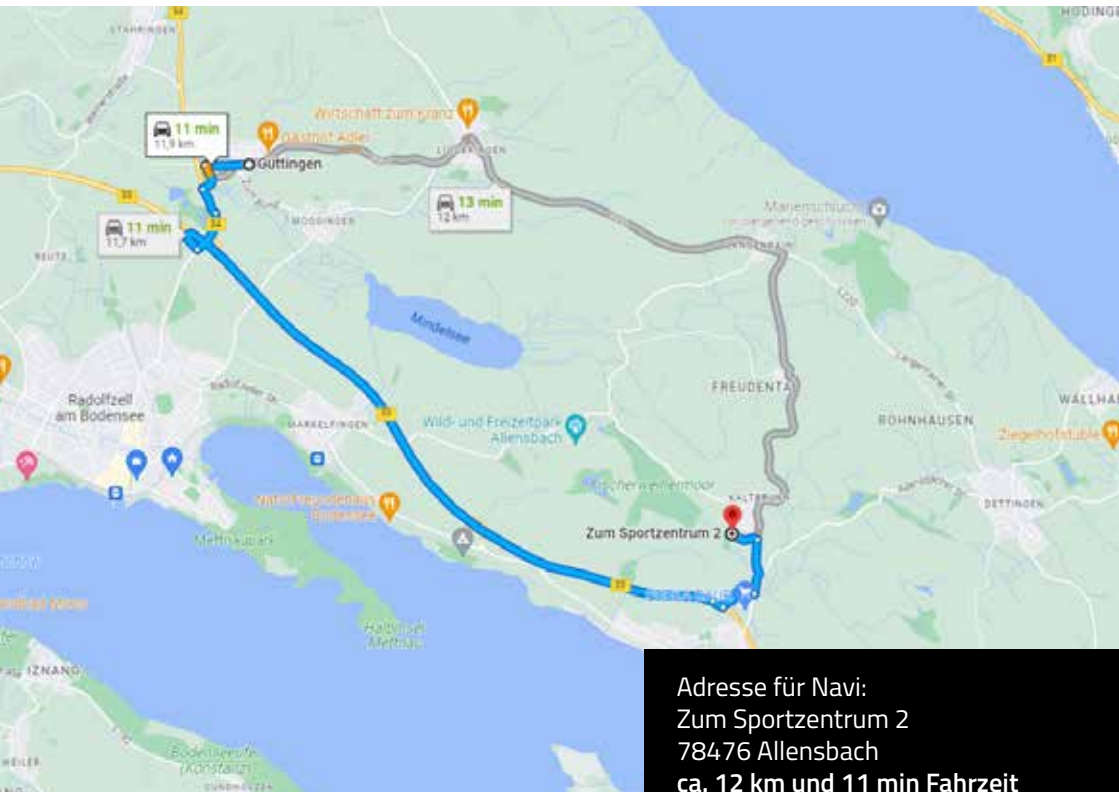

Nächstes Auswärtsspiel

Sonntag, 02.04.2023 in Allensbach gegen den

SV Allensbach

Adresse für NAVI:
Zum Sportzentrum 2
78476 Allensbach
ca. 12 km und 11 min Fahrzeit
(ab Güttingen Ortsmitte)

**HEIM
VORTEIL**