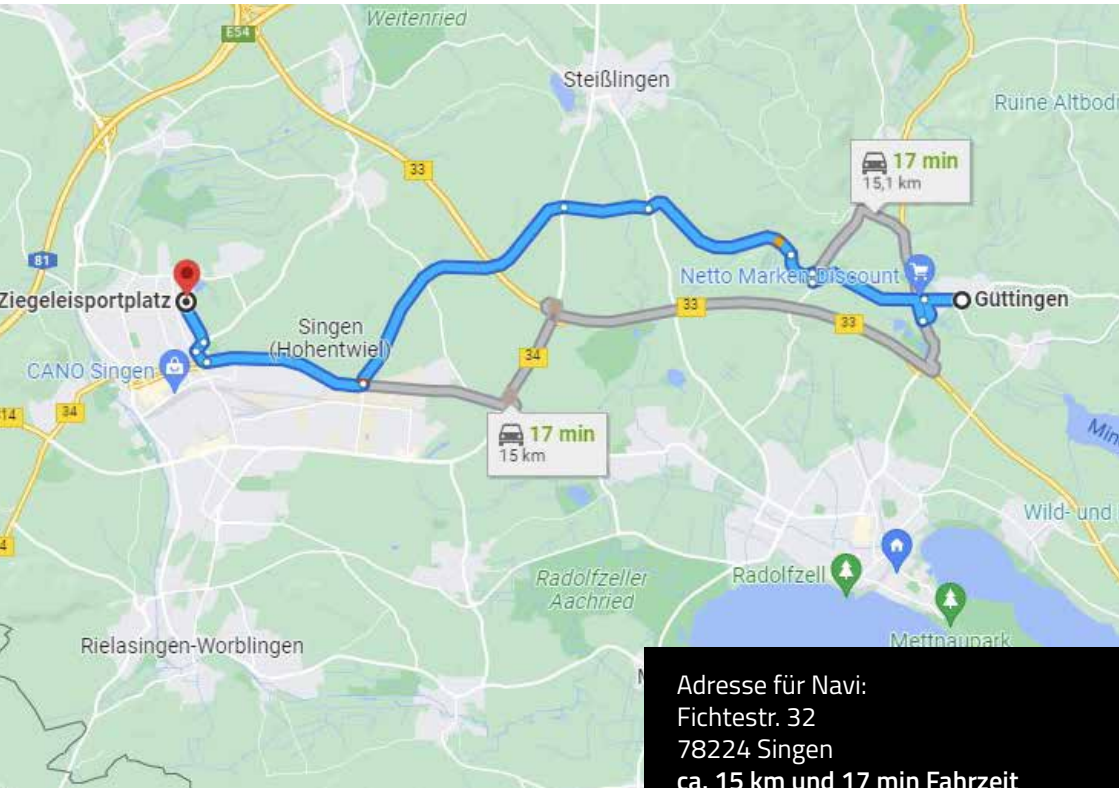

Nächstes Auswärtsspiel

Samstag 18.03.2023 in Singen gegen den

DJK Singen

Adresse für Navi:

Fichtestr. 32

78224 Singen

ca. 15 km und 17 min Fahrzeit
(ab Göttingen Ortsmitte)

**HEIM
VORTEIL**