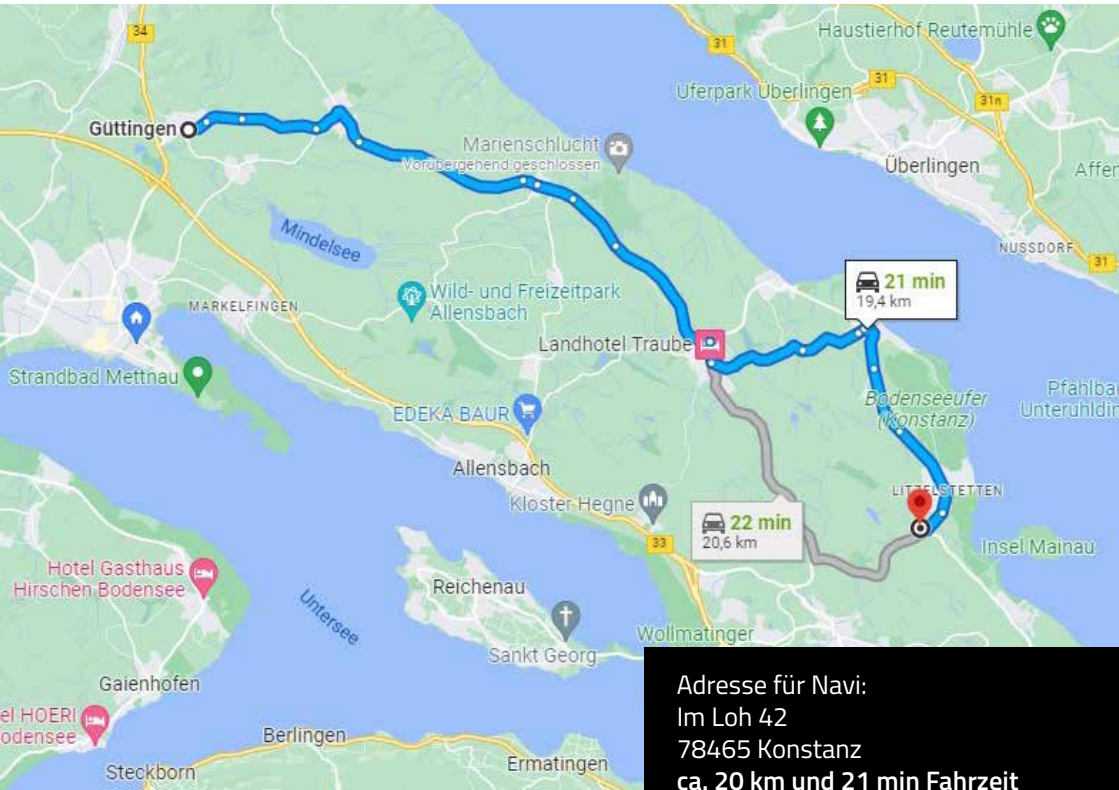

#Erste Mannschaft

NÄCHSTES AUSWÄRTSPIEL

Sportplatzsuche? Fehlanzeige! Hier findet Ihr alle Infos damit die Anfahrt zu unserem nächsten Auswärtsspiel auch sicher gelingt.

Nächstes Auswärtsspiel

Sonntag, 25.09.2022 in Konstanz gegen den

SV Litzelstetten

Adresse für Navi:
Im Loh 42
78465 Konstanz
ca. 20 km und 21 min Fahrzeit
(ab Güttingen Ortsmitte)

**HEIM
VORTEIL**

THAU

ZIMMEREI + HOLZBAU

Andreas Thau
Mühlbachstraße 9
78315 Radolfzell

+49 (0)77 32 / 3 02 40 27
www.zimmerei-thau.de
info@zimmerei-thau.de