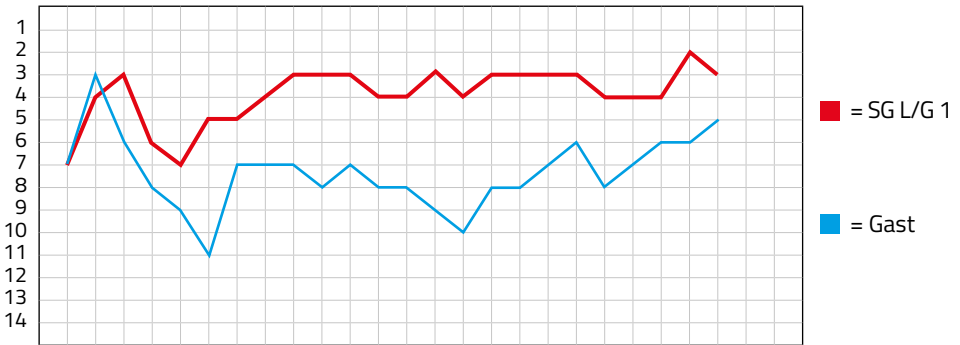

MÜNSTERSTRASSE 34
88662 ÜBERLINGEN TEL. 07551/2233

Ihr Teamsportexperte in Überlingen

#zum Spieltag

HEUTE ZU GAST

SC BANKHOLZEN-MOOS

Fieberkurve Tabellenplatzentwicklung

Kurzvorstellung

Zum nächsten Heimspiel begrüßen wir den Gegner vom SC Bankholzen Moos. Die Mannschaft, um Trainer Andreas Hingel, steht aktuell mit 40 Punkten aus 24 Spielen auf dem 5. Tabellenplatz. Man sollte ein besonderes Augenmerk auf den Sturm des SC setzen, welcher mit 66 geschossenen Toren, die drittbeste Offensive der Liga stellt. Ziel wird es sein, die anfällige Defensive unter Druck zu setzen und möglich schnell einen Treffer zu erzielen.

Da die Erste, aufgrund des Unentschiedens letzte Woche beim SC KN/Wollmatingen, den 2. Platz wieder herschenkte, müssen am heutigen Spieltag auf jeden Fall wieder 3 Punkte her. Zudem sollte man auch auf das Torverhältnis acht nehmen, da es bei Punktegleichheit unter Umständen entscheidend sein könnte!