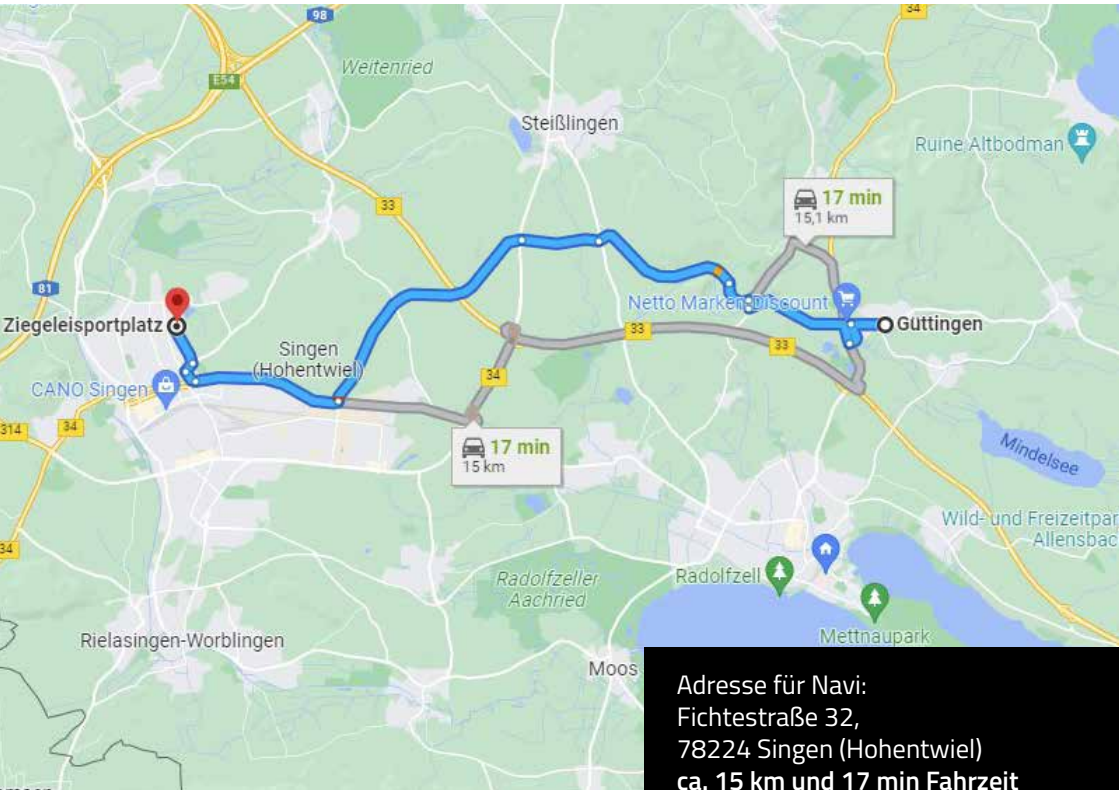

Nächstes Auswärtsspiel

Samstag, 11.06.2022 in Singen gegen den

DJK Singen

Adresse für Navi:
Fichtestraße 32,
78224 Singen (Hohentwiel)
ca. 15 km und 17 min Fahrzeit
(ab Güttingen Ortsmitte)

#Erste Mannschaft