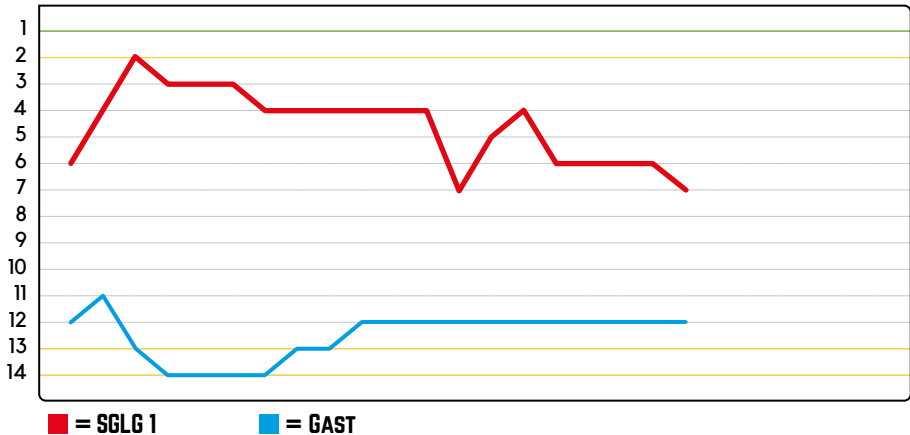

SC BANKHOLZEN-MOOS

FIEBERKURVE TABELLENPLATZENTWICKLUNG

KURZVORSTELLUNG

Heute stellen wir euch unseren heutigen Gegner vor. Der SC Bankholzen Moos belegt momentan den 12. Platz mit 20 Punkten. Der SC hat die drittmeisten Gegentore bekommen und erzielte bisher nur 24 Tore, der beste Torschütze der Gegner ist Roman Braun. Seit Jahren verspricht das Spiel SC Bankholzen Moos gegen SG Liggeringen Göttingen Spannung und Spaß. Viele Spieler kennen sich schon seit Jahren und freuen sich auch immer auf eine gemeinsame dritte Halbzeit. Wir hoffen auf ein faires und tolles Spiel und hoffen, dass wir uns nach 2 sieglosen Spielen unseren Fans mal wieder einen Sieg erkämpfen können.